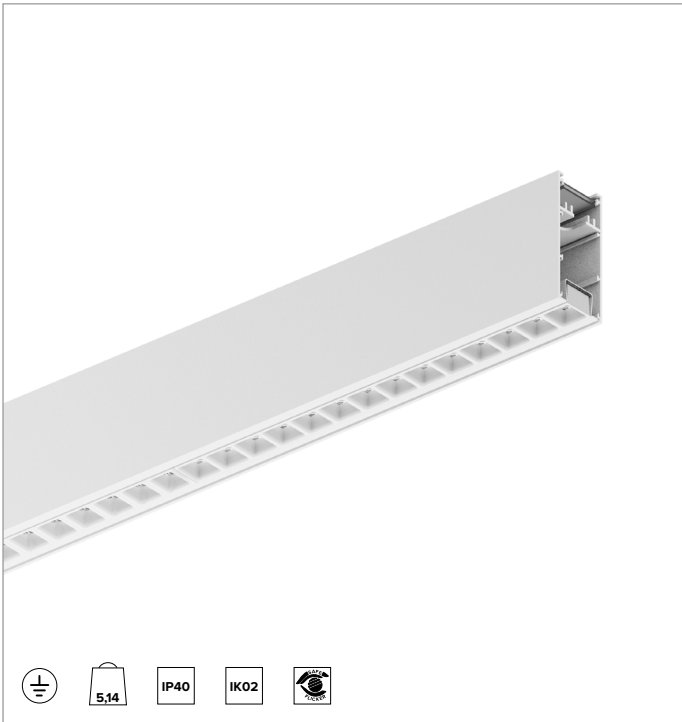

T003MX930D2PW | LOGICO EASY System 37 - UGR19

Lineare LED-Leuchte für Deckenanbau- oder Pendelmontage

	3000K	H(m)	D1(m)	D2(m)	E _{max} (lx)		
	Ra90	66°	64°				
	Fixture Power	35W	1	1.29	1.26	2722	
	Source Flux	3801lm	2	2.58	2.52	680	
	Fixture Flux	3802lm	3	3.86	3.78	302	
	Efficacy	109lm/W	4	5.15	5.04	170	
G0347A	I _{max} =810cd/klm	I _{max}	3080cd	5	6.44	6.30	109

Abstrahlung: DIREKT

Optik: ZELLULÄRE

Optische Effizienz: 100%

Leuchten-Lichtstrom: 3801lm

Lichtausbeute: 109lm/W

Fotobiologische Sicherheit: Risikogruppe 0 (RG 0 = kein Risiko)

MECHANISCHE MERKMALE

Gehäuse aus lackiertem stranggepresstem Aluminium mit 37mm Breite. Obere Abdeckung aus weißem PVC.

Farbe und Oberfläche: Weiß

Abmessungen: L=2239mm

Gewicht: 5,14Kg

Version: LINEAR

Schutzart: IP40

Mechanische Belastbarkeit: IK02

ELEKTRISCHE MERKMALE

Integrierter elektronischer DALI2-Treiber. "Easy Connection"-System für eine schnelle Verbindung zwischen den Modulen des Systems dank der vorkonfektionierten Stecker-/Buchsen-Verbindungselemente. Komplett mit 1,5 mm² Durchgangsverdrahtung, die eine maximale Länge von 18 Metern ermöglicht. Leuchten gemäß EN 60598-2-22 für die Stromversorgung über ein zentrales Notstromsystem CPSS (Central Power Supply System); Bereiche mit hohem Risiko ausgeschlossen. Die voreingestellte Leistungsaufnahme und der voreingestellte Lichtstrom betragen 100% an AC und 15% an DC.