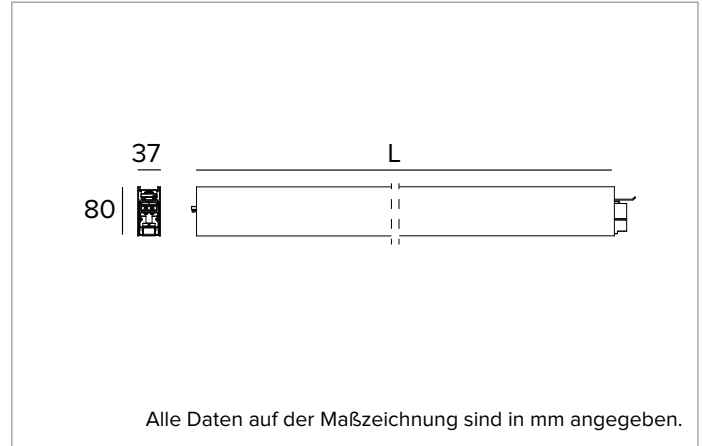

T003MX930D2PW | LOGICO EASY System 37 - UGR19

Lineare LED-Leuchte für Deckenanbau- oder Pendelmontage

	3000K	H(m)	D1(m)	D2(m)	E _{max} (lx)		
	Ra90	66°	64°				
	Fixture Power	35W	1	1.29	1.26	2722	
	Source Flux	3801lm	2	2.58	2.52	680	
	Fixture Flux	3802lm	3	3.86	3.78	302	
	Efficacy	109lm/W	4	5.15	5.04	170	
G0347A	I _{max} =810cd/klm	I _{max}	3080cd	5	6.44	6.30	109

Abstrahlung: DIREKT

Optik: ZELLULÄRE

Optische Effizienz: 100%

Leuchten-Lichtstrom: 3801lm

Lichtausbeute: 109lm/W

Fotobiologische Sicherheit: Risikogruppe 0 (RG 0 = kein Risiko)

MECHANISCHE MERKMALE

Gehäuse aus lackiertem stranggepresstem Aluminium mit 37mm Breite. Obere Abdeckung aus weißem PVC.